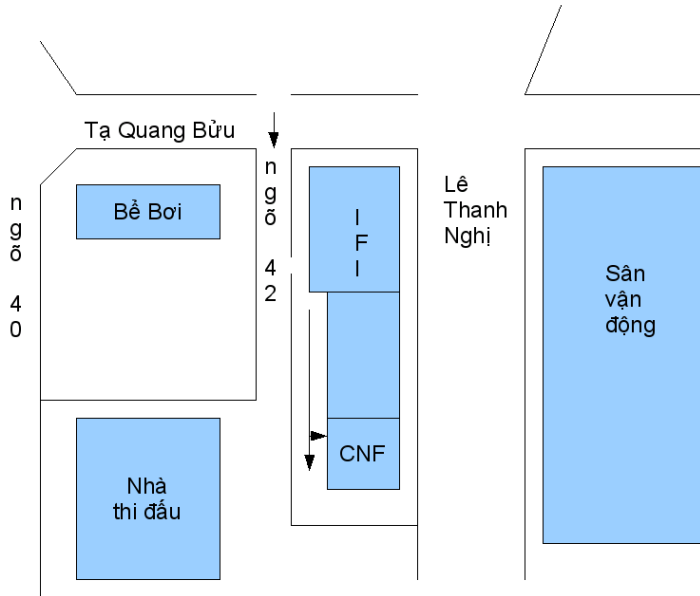

05 tháng 05/2007, 10g-17g

Những người Hà Nội dùng Linux (HanoiLUG) sẽ tổ chức một ngày hội cài đặt GNU/Linux (LIP) tại trung tâm CNF của Tổ chức hợp tác đại học Pháp ngữ (AUF), ngày thứ bảy 05 tháng 05/2007, từ 10g sáng đến 17g chiều.

Cài đặt theo thực đơn :

- phiên bản Ubuntu mới nhất: 7.04,
- Fedora Core 6 VNOSS Live CD,
- CentOS 5.0,
- Ubuntu 7.04 vi

Để đến trung tâm CNF :

1. Đến ngõ 42 Tạ Quang Bửu, vào cổng « Nhà luyện tập và thi đấu »
2. Đi khoảng 100m trong ngõ, vào cổng Viện IFI bên trái. Nếu cổng bị khép lại, đẩy để mở...
3. rẽ phải và đi thẳng 60m đến trung tâm CNF.

LIP là gì ?

Một *Linux Install party* (LIP) là một buổi làm việc dành cho các bạn muốn được trợ giúp trong việc cài đặt một bản phân phối Linux trên máy tính của mình. Bạn có thể mang theo máy tính để cài đặt Linux và bạn sẽ nhận sự giúp đỡ miễn phí của những người giàu kinh nghiệm đối với từng bản phân phối Linux cụ thể.

Cần chuẩn bị như thế nào để tham gia một LIP ?

1. Bạn phải mang theo máy tính của mình (chỉ cần mang đến cục CPU, màn hình bàn phím và chuột có thể mượn tại chỗ).
2. Trước khi đến LIP, bạn phải ghi, sao chép lại tất cả các dữ liệu quan trọng của bạn trên ổ đĩa cứng mà bạn sẽ định sử dụng để cài Linux
3. Bạn phải chuẩn bị ổ đĩa cứng trước khi đến buổi LIP, cụ thể :
 - bạn có thể cần thiết phải dọn lại tất cả các số liệu (chương trình và số liệu) để giảm sự fragmentation của ổ đĩa cứng
 - bạn phải dành tối thiểu 2 GB không gian đĩa cứng trống cho một phiên bản Linux có cài môi trường làm việc đồ họa (GNOME hoặc KDE), và tốt nhất bạn nên dành khoảng 5 GB để có thể làm việc một cách tương đối thoải mái.